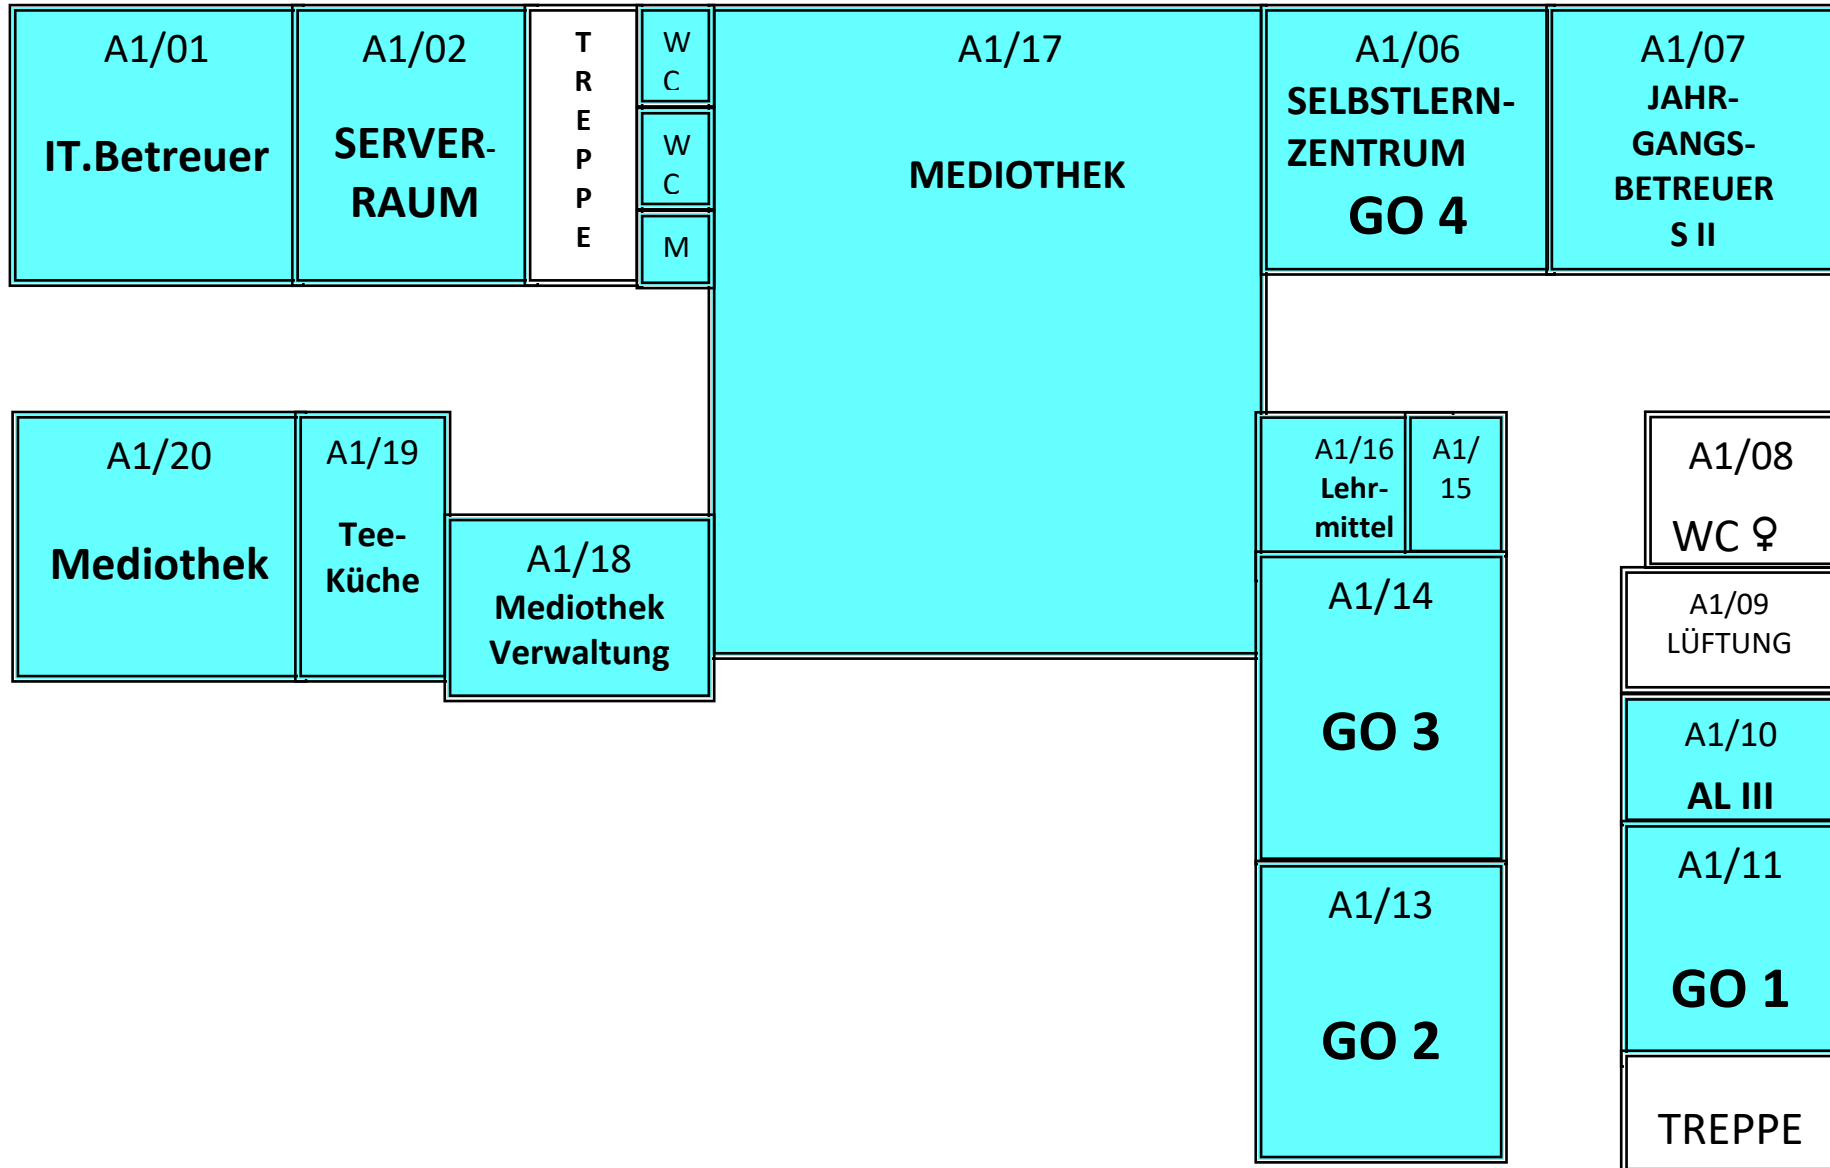

# 1. OBERGESCHOSS, Bauteil A

## RAUMPLAN 2020/21

Stand: 01.07.2020

## 2. OBERGESCHOSS, Bauteil A

RAUMPLAN 2020/21

Stand: 01.07.2020